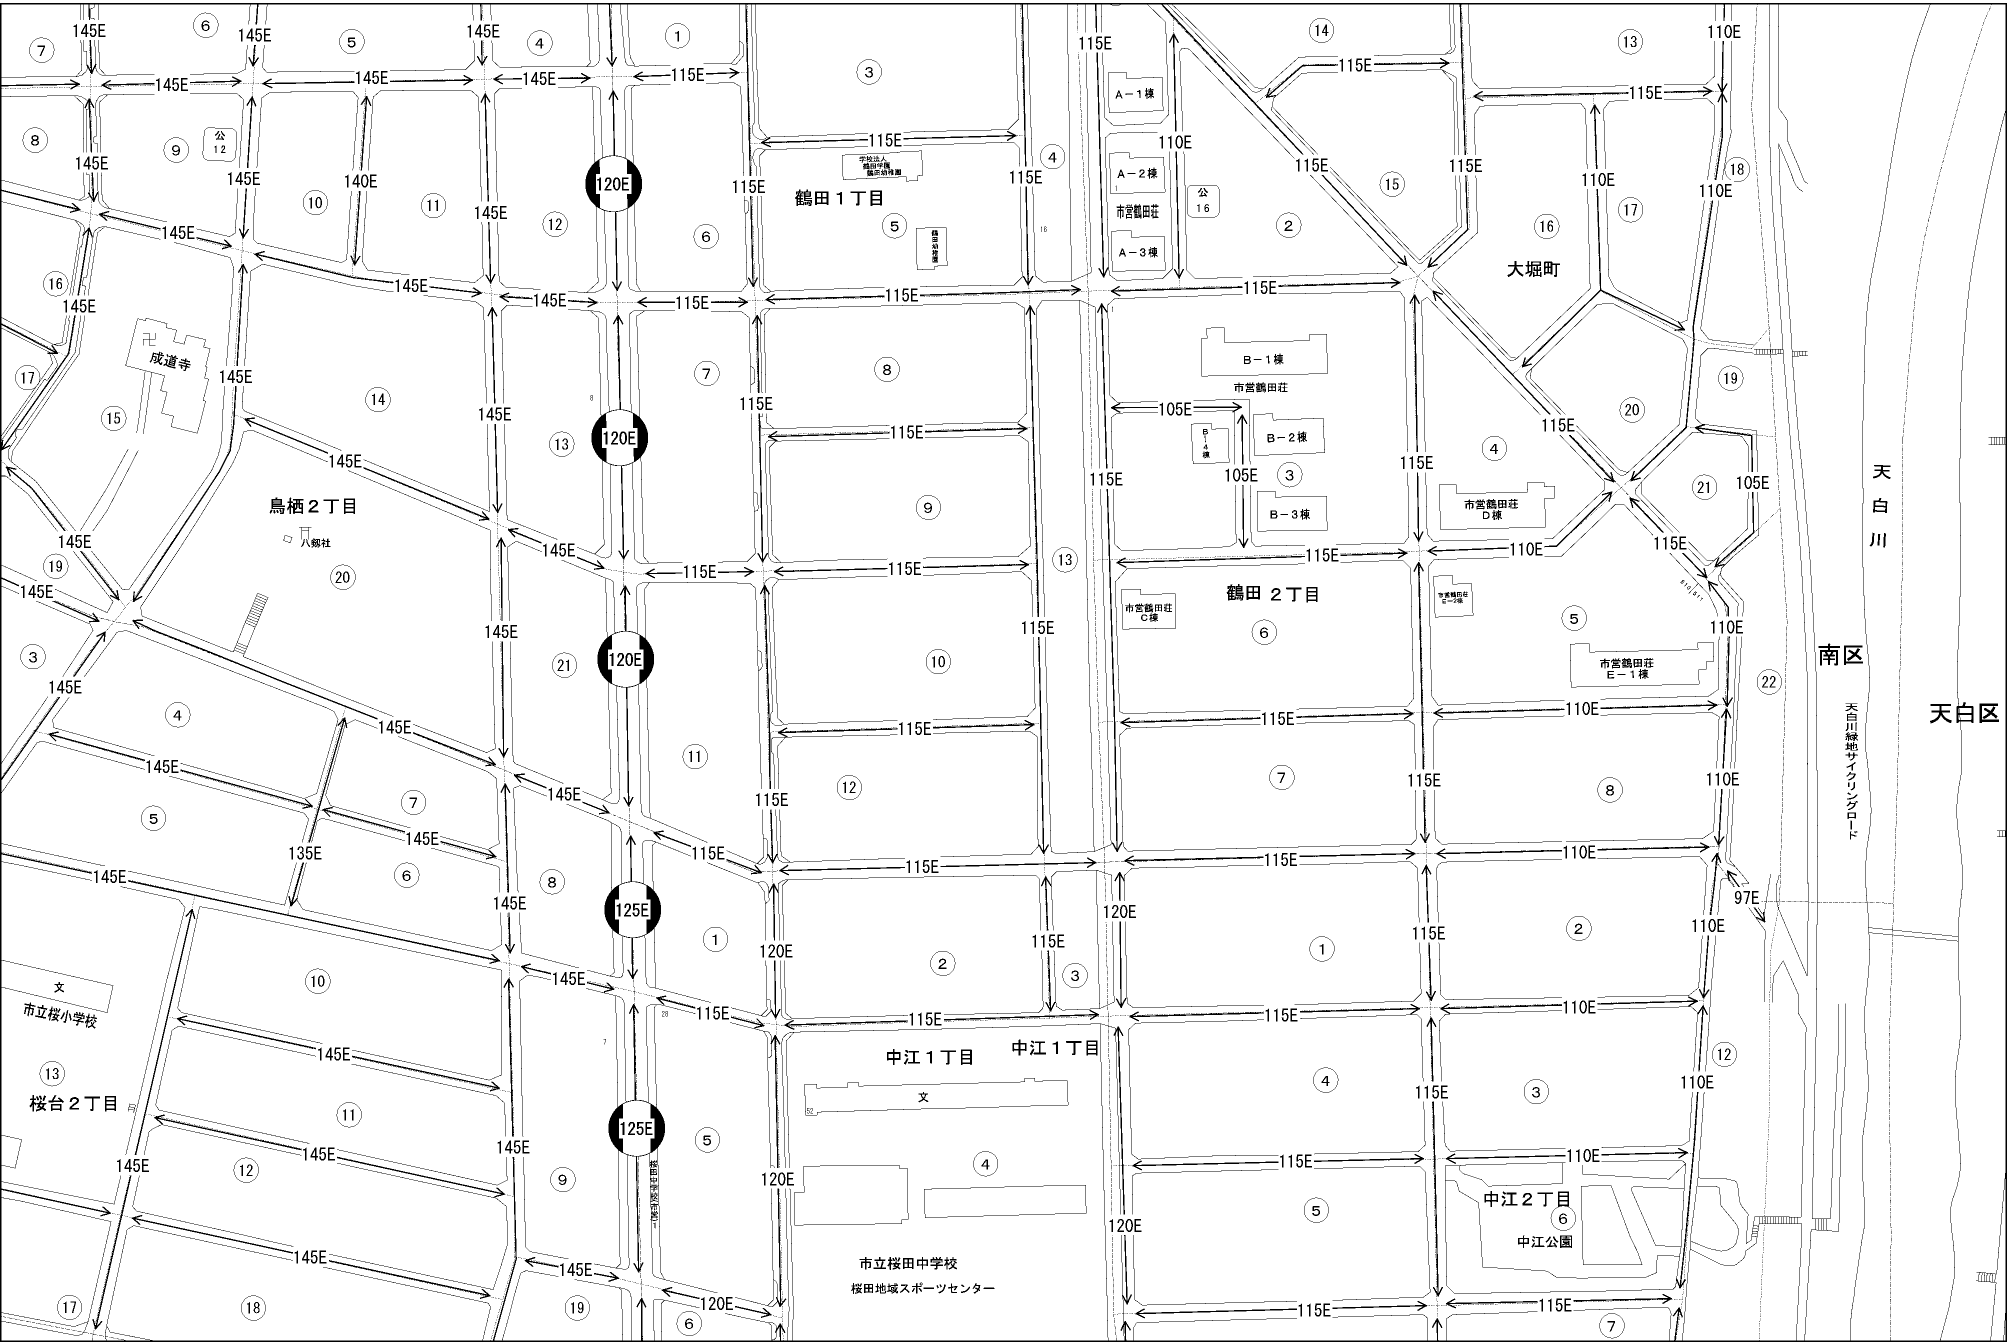

ビル街地区 高度商業地区 繁華街地区 普通商業・併用住宅地区 中小工場地区 大工場地区 普通住宅地区

記号	借地権割合	記号	借地権割合
A	90%	E	50%
B	80%	F	40%
C	70%	G	30%
D	60%		

南区  
(熱田署)

天白川  
南区  
天白川緑地サウナロード