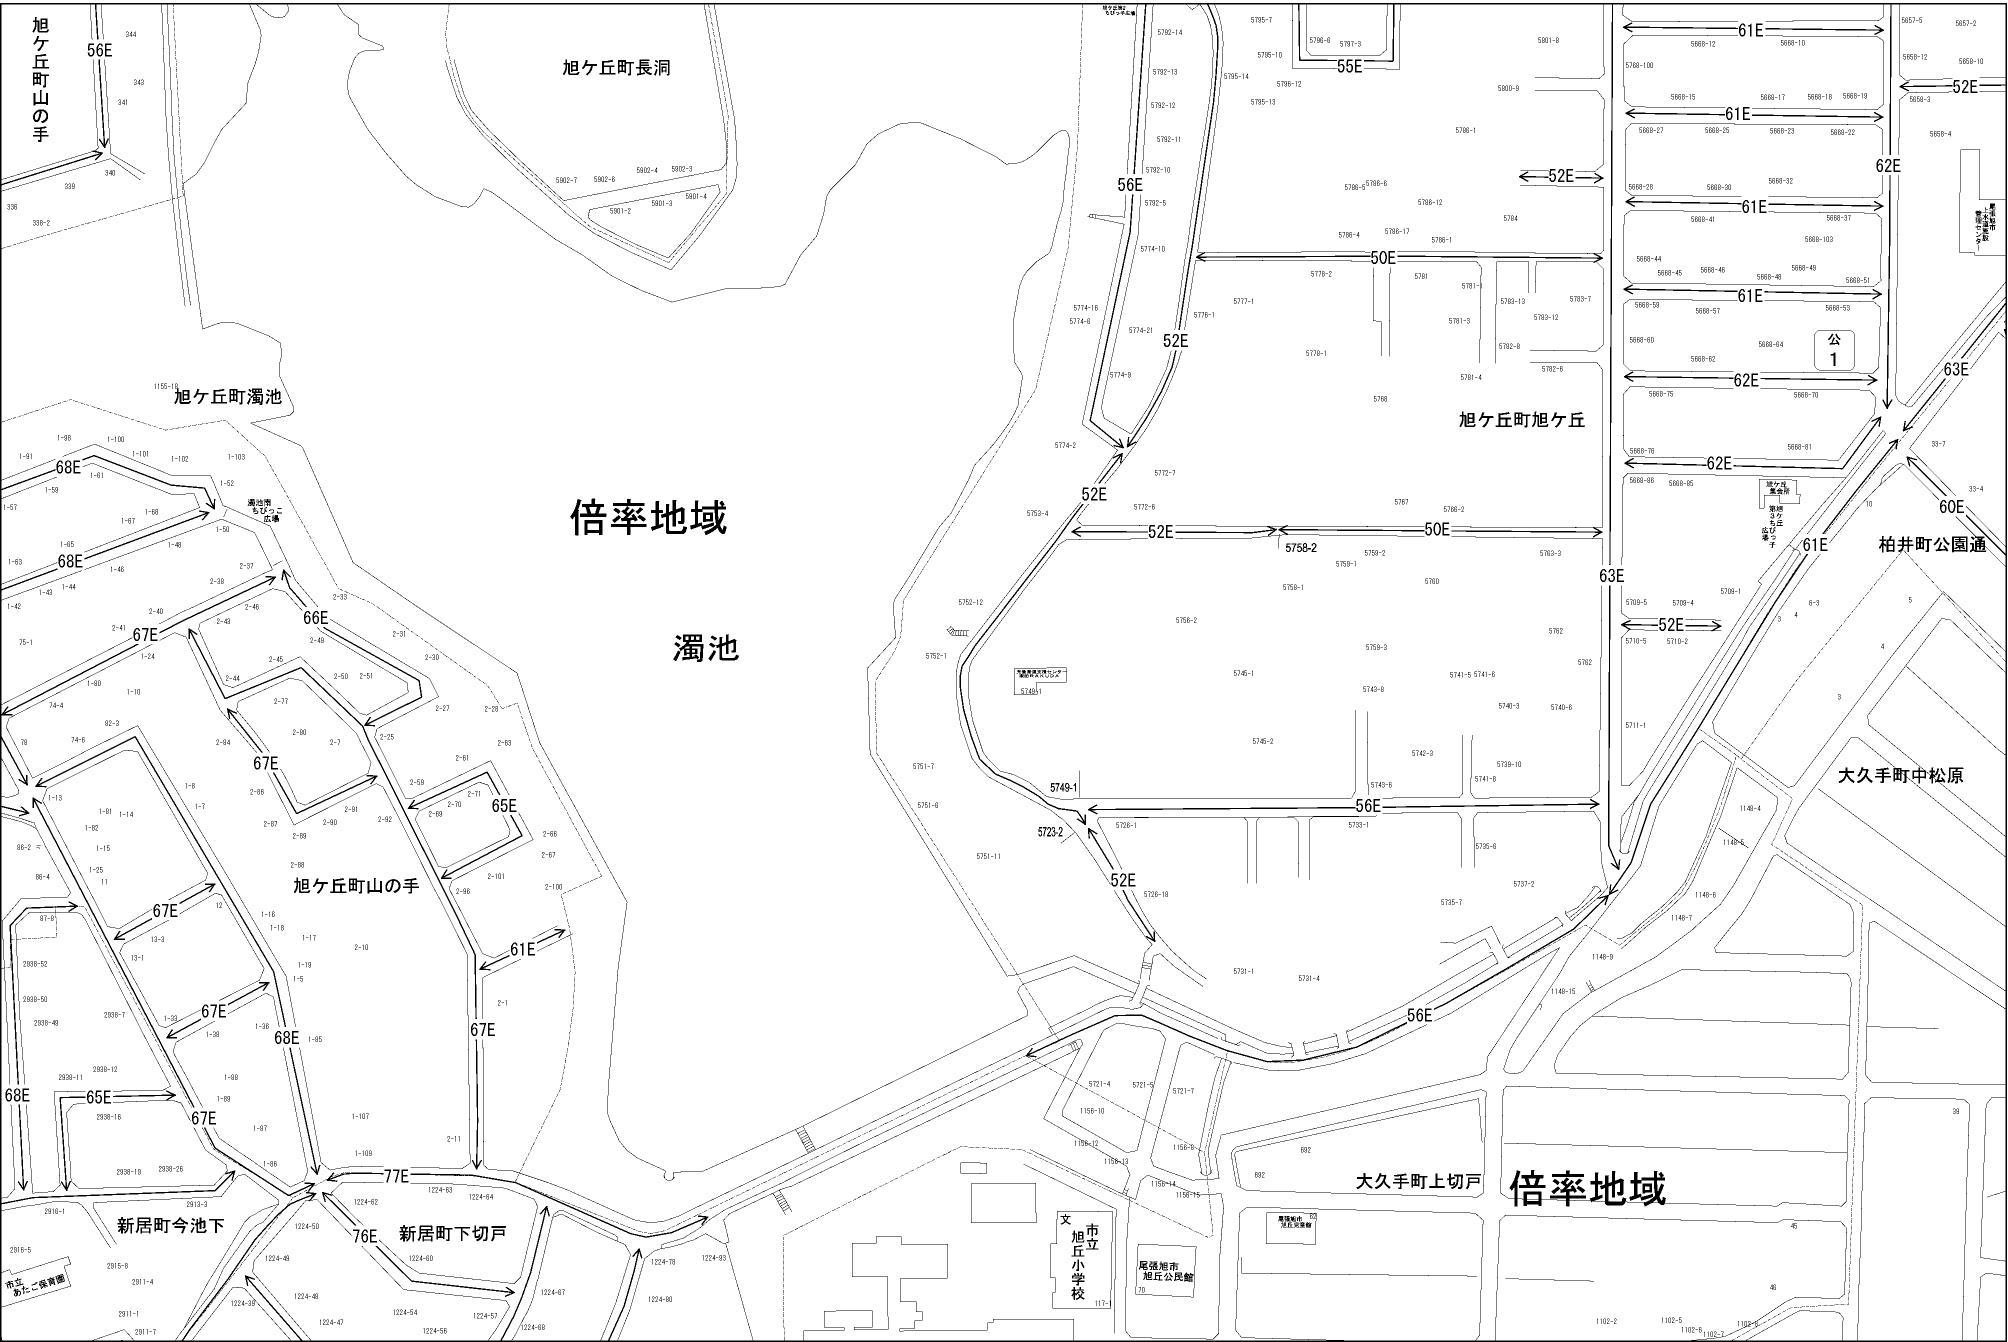

ビル街地区 高度商業地区 繁華街地区 普通商業・併用住宅地区 中小工場地区 大工場地区 普通住宅地区

記号	借地権割合	記号	借地権割合
A	90%	E	50%
B	80%	F	40%
C	70%	G	30%
D	60%		

尾張旭市
(尾張瀬戸署)

倍率地域

濁池

倍率地域

文 市
旭 立
丘 小
学 校

尾張旭市
旭丘公民館

大久手町上切戸

大久手町中松原

柏井町公園通

旭ヶ丘町山の手

旭ヶ丘町旭ヶ丘

旭ヶ丘町長洞

旭ヶ丘町濁池

旭ヶ丘町山の手