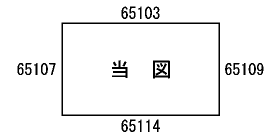

ビル街地区 高度商業地区 繁華街地区 普通商業・併用住宅地区 中小工場地区 大工場地区 普通住宅地区

記号	借地権割合	記号	借地権割合
A	90%	E	50%
B	80%	F	40%
C	70%	G	30%
D	60%		

尾張旭市
(尾張瀬戸署)

倍率地域

濁池

倍率地域

文 市
旭 立
丘 小
学 校

尾張旭市
旭丘公民館