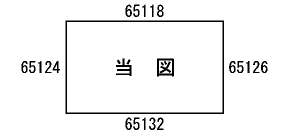

30
65125

ビル街地区 高度商業地区 繁華街地区 普通商業・併用住宅地区 中小工場地区 大工場地区 普通住宅地区

尾張旭市 (尾張瀬戸署) 30
65125