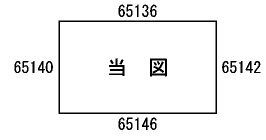

ビル街地区 高度商業地区 繁華街地区 普通商業・併用住宅地区 中小工場地区 大工場地区 普通住宅地区

記号	借地権割合	記号	借地権割合
A	90%	E	50%
B	80%	F	40%
C	70%	G	30%
D	60%		

尾張旭市  
(尾張瀬戸署)

名古屋北税務署管内

市営本地荘

本地が丘  
市立本地丘小学校

守山区

尾張旭市