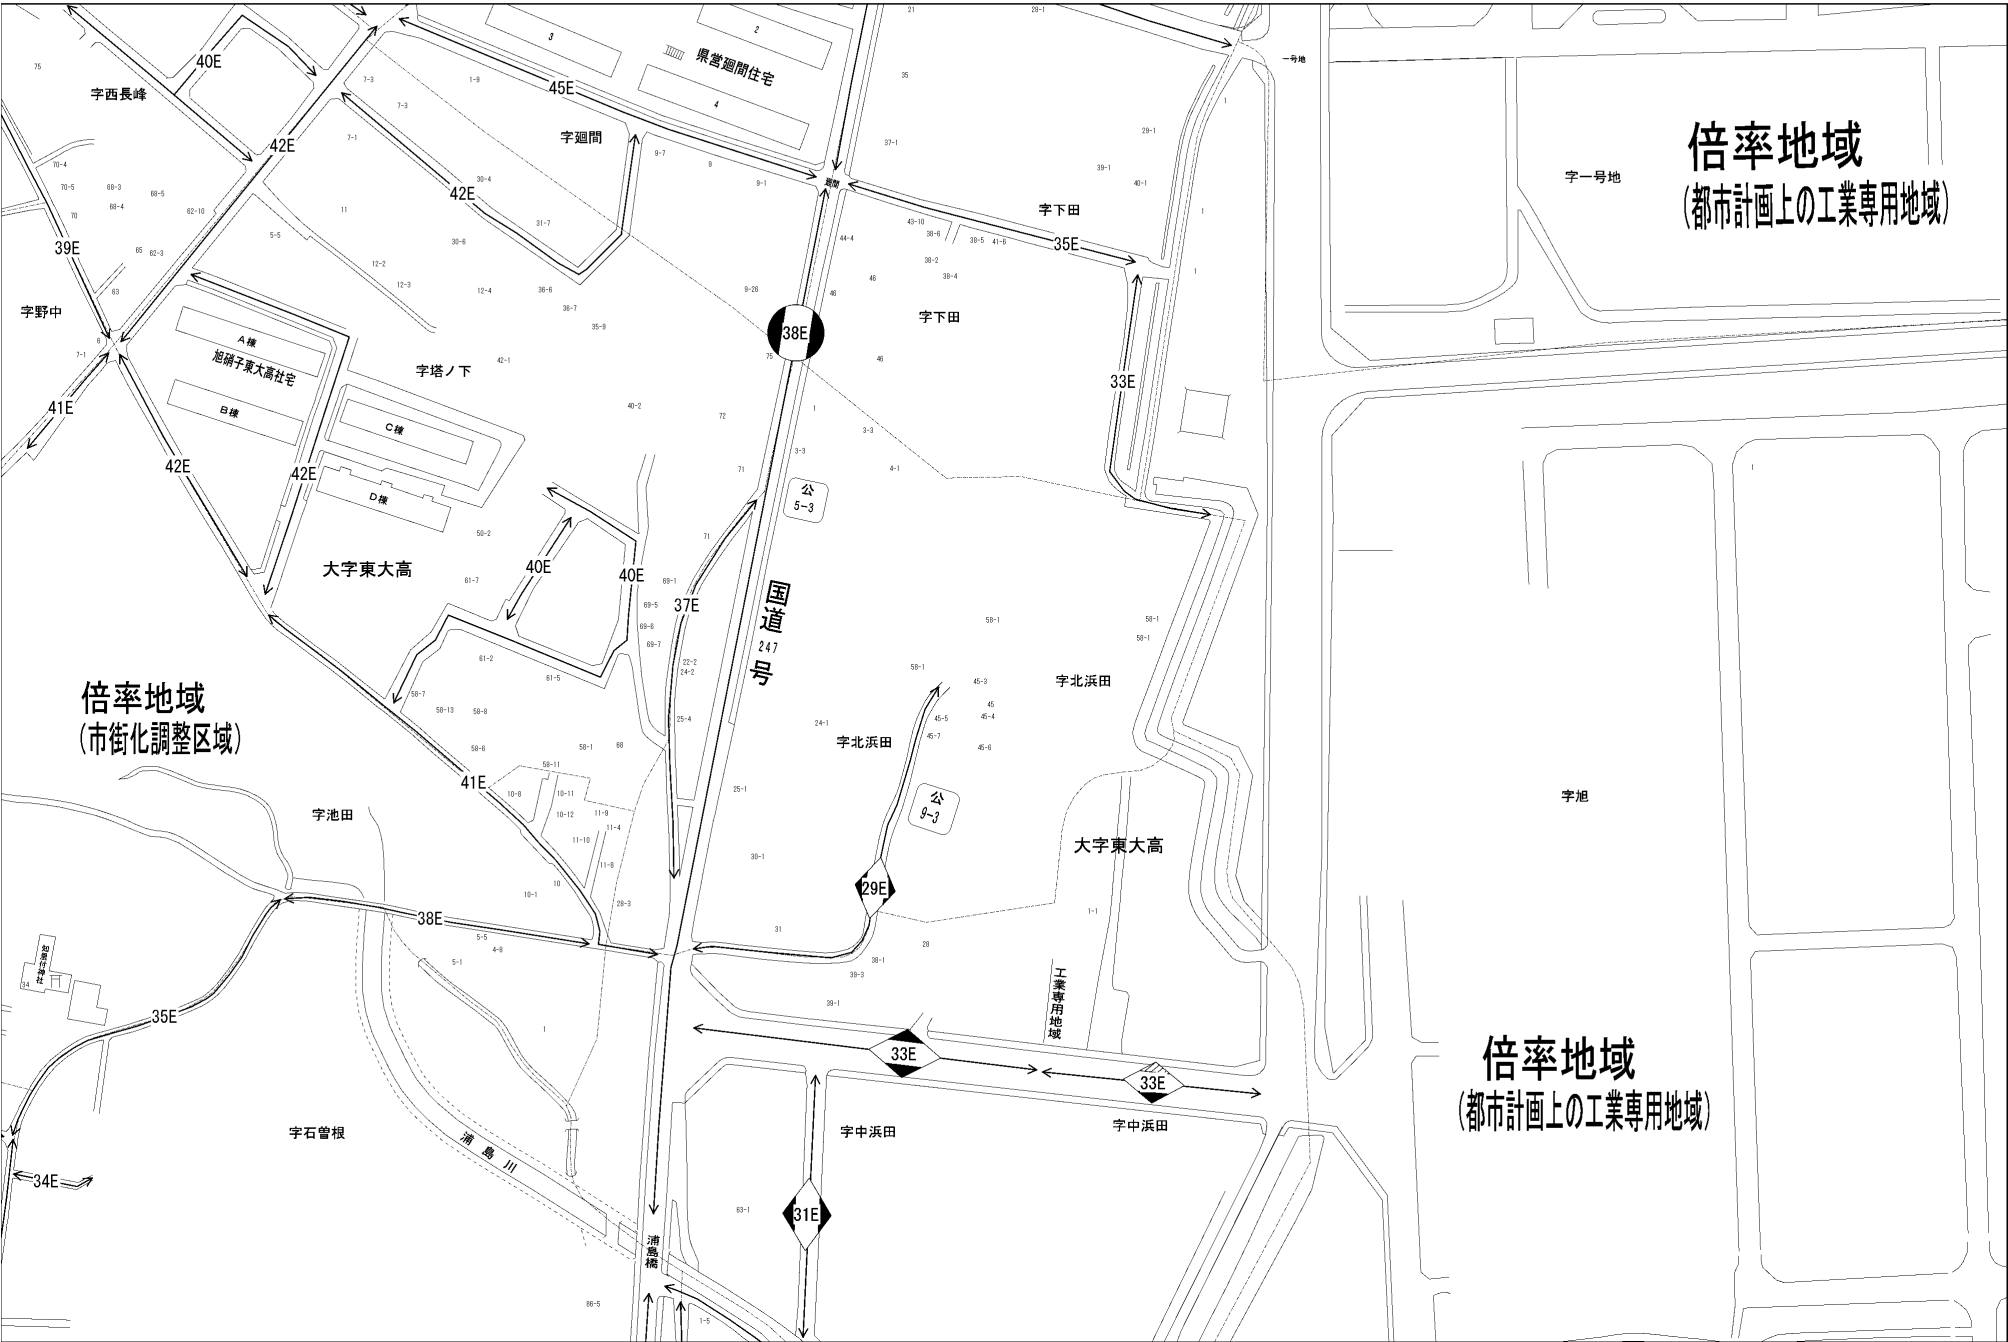

30
67976

ビル街地区 高度商業地区 繁華街地区 普通商業・併用住宅地区 中小工場地区 大工場地区 普通住宅地区

武豊町
(半田署)

30
67976

倍率地域
(市街化調整区域)

倍率地域
(都市計画上の工業専用地域)

倍率地域
(都市計画上の工業専用地域)