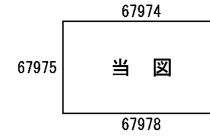

30
67976

ビル街地区 高度商業地区 繁華街地区 普通商業・併用住宅地区 中小工場地区 大工場地区 普通住宅地区

武豊町
(半田署)

30
67976

倍率地域
(市街化調整区域)

倍率地域
(都市計画上の工業専用地域)

倍率地域
(都市計画上の工業専用地域)