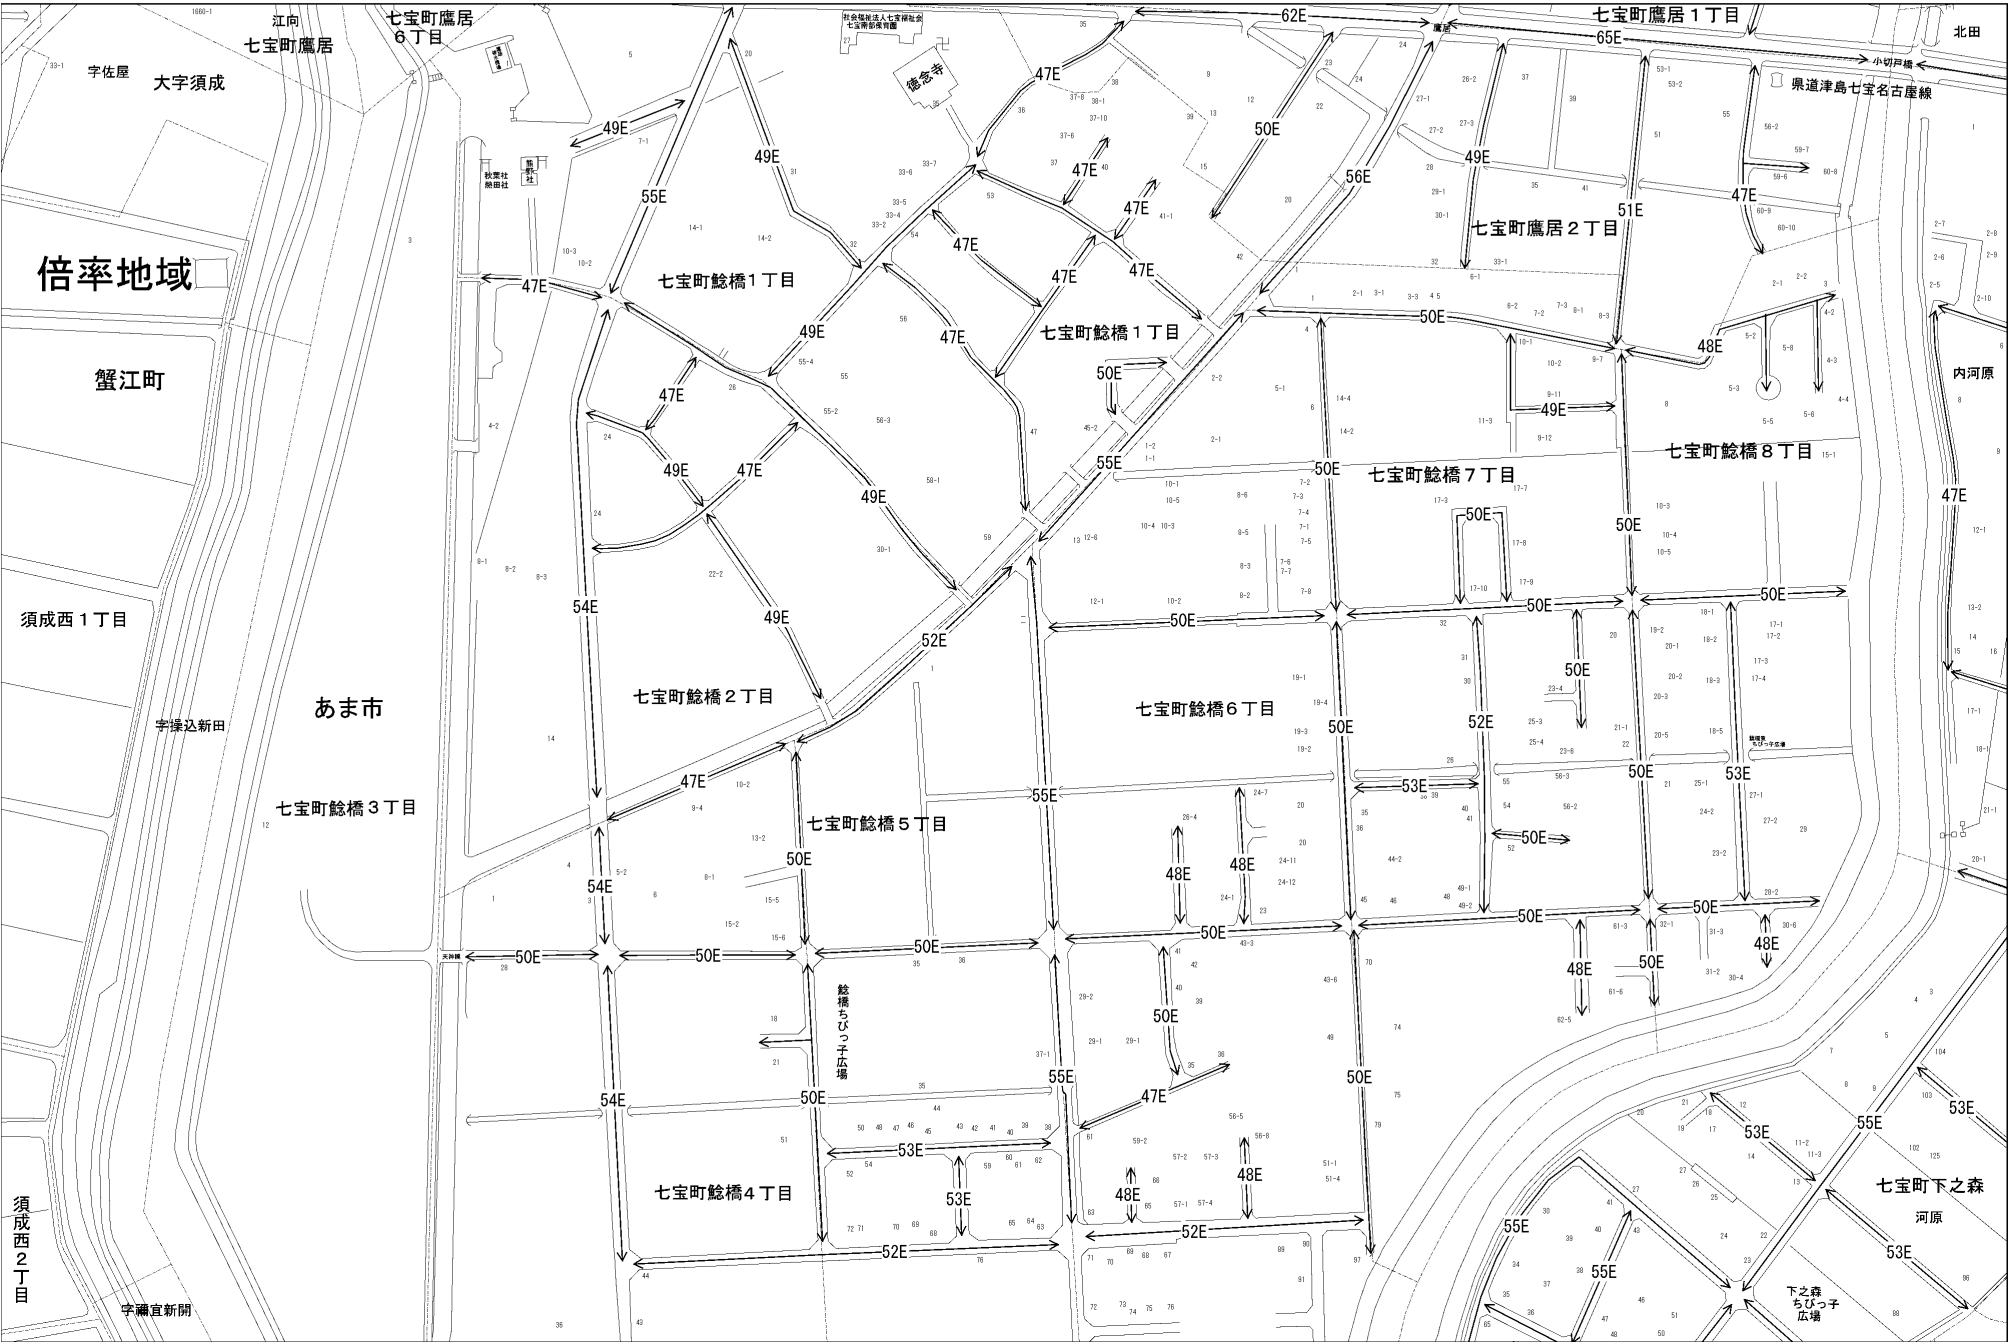

ビル街地区 高度商業地区 繁華街地区 普通商業・併用住宅地区 中小工場地区 大工場地区 普通住宅地区

あま市  
(津島署)

倍率地域

蟹江町

須成西1丁目

須成西2丁目

あま市

七宝町鯉橋3丁目

内河原

河原

下之森ちびっ子広場