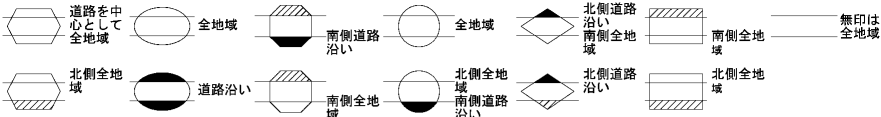

30
71508

ビル街地区 高度商業地区 繁華街地区 普通商業・併用住宅地区 中小工場地区 大工場地区 普通住宅地区

記号	借地権割合	記号	借地権割合
A	90%	E	50%
B	80%	F	40%
C	70%	G	30%
D	60%		

知立市
(刈谷署)

30
71508