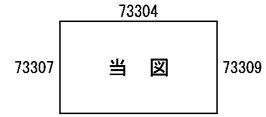

30
73308

ビル街地区 高度商業地区 繁華街地区 普通商業・併用住宅地区 中小工場地区 大工場地区 普通住宅地区

みよし市
(豊田署)

30
73308