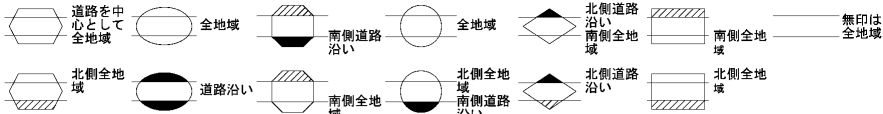

ビル街地区 高度商業地区 繁華街地区 普通商業・併用住宅地区 中小工場地区 大工場地区 普通住宅地区

記号	借地権割合	記号	借地権割合
A	90%	E	50%
B	80%	F	40%
C	70%	G	30%
D	60%		

春日井市 (小牧署) 30 77004

30 77004