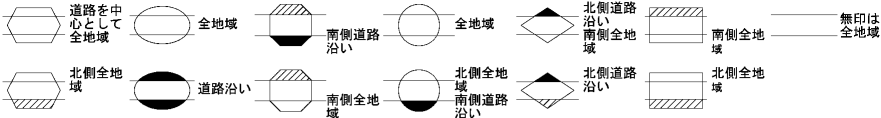

ビル街地区 高度商業地区 繁華街地区 普通商業・併用住宅地区 中小工場地区 大工場地区 普通住宅地区

記号	借地権割合	記号	借地権割合
A	90%	E	50%
B	80%	F	40%
C	70%	G	30%
D	60%		

春日井市 (小牧署) 30 77025

30 77025