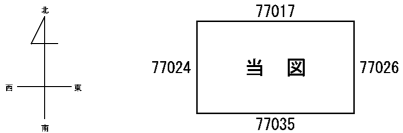

ビル街地区 高度商業地区 繁華街地区 普通商業・併用住宅地区 中小工場地区 大工場地区 普通住宅地区

記号	借地権割合	記号	借地権割合
A	90%	E	50%
B	80%	F	40%
C	70%	G	30%
D	60%		

春日井市 (小牧署) 30 77025

30 77025