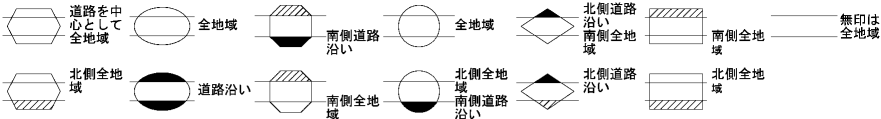

ビル街地区 高度商業地区 繁華街地区 普通商業・併用住宅地区 中小工場地区 大工場地区 普通住宅地区

記号	借地権割合	記号	借地権割合
A	90%	E	50%
B	80%	F	40%
C	70%	G	30%
D	60%		

春日井市 (小牧署) 30 77058

30 77058