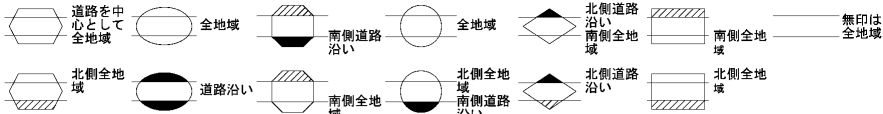

ビル街地区 高度商業地区 繁華街地区 普通商業・併用住宅地区 中小工場地区 大工場地区 普通住宅地区

記号	借地割合	記号	借地割合
A	90%	E	50%
B	80%	F	40%
C	70%	G	30%
D	60%		

春日井市
(小牧署)

30
77072