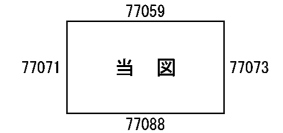

ビル街地区 高度商業地区 繁華街地区 普通商業・併用住宅地区 中小工場地区 大工場地区 普通住宅地区

記号	借地割合	記号	借地割合
A	90%	E	50%
B	80%	F	40%
C	70%	G	30%
D	60%		

春日井市
(小牧署)

30
77072