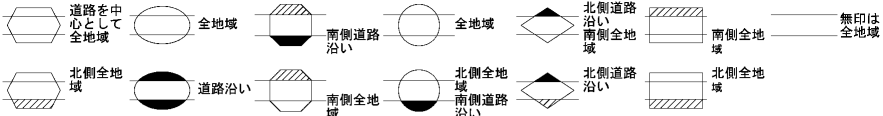

30
77084

ビル街地区 高度商業地区 繁華街地区 普通商業・併用住宅地区 中小工場地区 大工場地区 普通住宅地区

記号	借地権割合	記号	借地権割合
A	90%	E	50%
B	80%	F	40%
C	70%	G	30%
D	60%		

春日井市
小牧市
(小牧署)

30
77084