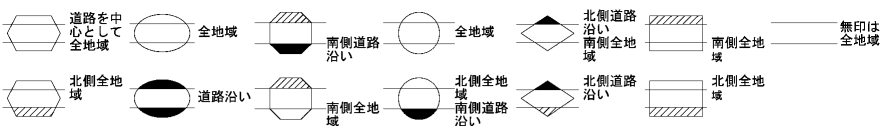

ビル街地区 高度商業地区 繁華街地区 普通商業・併用住宅地区 中小工場地区 大工場地区 普通住宅地区

記号	借地権割合	記号	借地権割合
A	90%	E	50%
B	80%	F	40%
C	70%	G	30%
D	60%		

春日井市 (小牧署)

30 77106