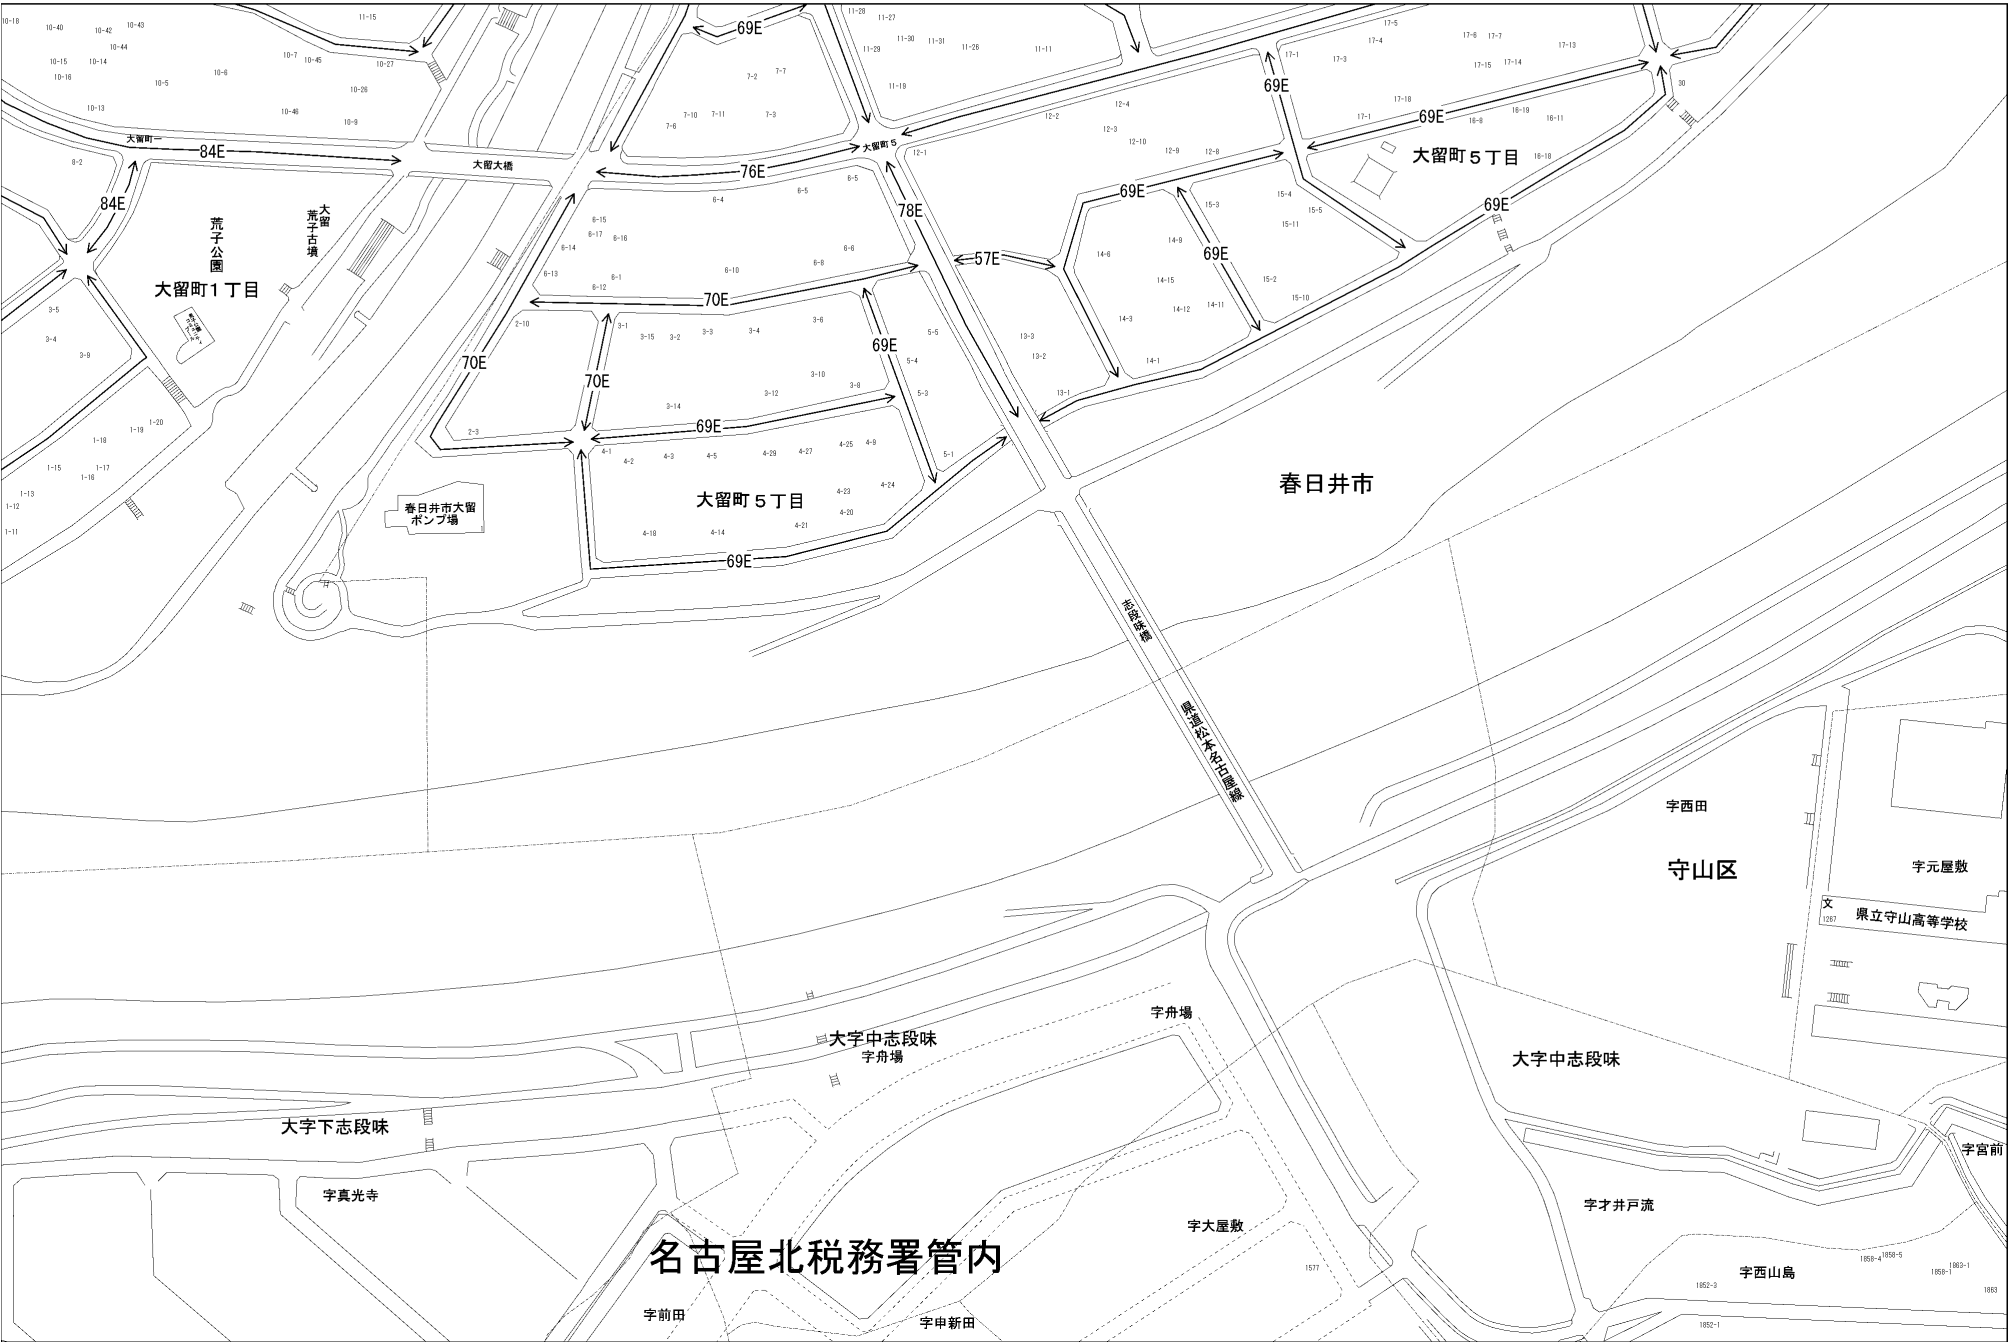

ビル街地区 高度商業地区 繁華街地区 普通商業・併用住宅地区 中小工場地区 大工場地区 普通住宅地区

記号	借地権割合	記号	借地権割合
A	90%	E	50%
B	80%	F	40%
C	70%	G	30%
D	60%		

春日井市
(小牧署)

30
77108

30
77108