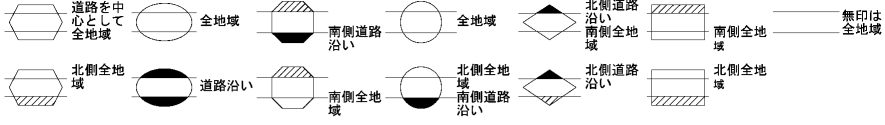

30  
77109

ビル街地区 高度商業地区 繁華街地区 普通商業・併用住宅地区 中小工場地区 大工場地区 普通住宅地区

記号	借地権割合	記号	借地権割合
A	90%	E	50%
B	80%	F	40%
C	70%	G	30%
D	60%		

77097  
当 図 77110

春日井市 (小牧署) 30  
77109