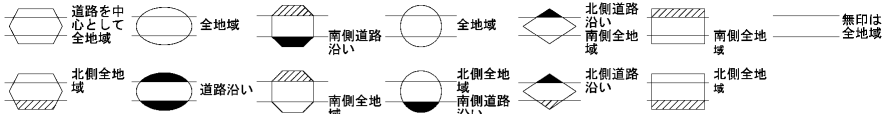

ビル街地区 高度商業地区 繁華街地区 普通商業・併用住宅地区 中小工場地区 大工場地区 普通住宅地区

春日井市 (小牧署) 30 77112

30 77112