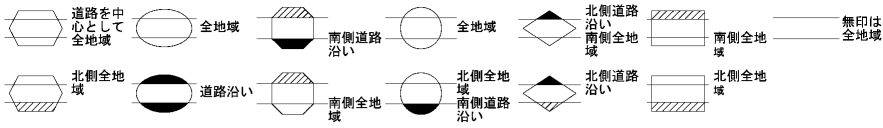

ビル街地区 高度商業地区 繁華街地区 普通商業・併用住宅地区 中小工場地区 大工場地区 普通住宅地区

記号	借地権割合	記号	借地権割合
A	90%	E	50%
B	80%	F	40%
C	70%	G	30%
D	60%		

春日井市
(小牧署)

30
77113