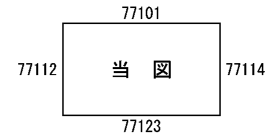

ビル街地区 高度商業地区 繁華街地区 普通商業・併用住宅地区 中小工場地区 大工場地区 普通住宅地区

記号	借地権割合	記号	借地権割合
A	90%	E	50%
B	80%	F	40%
C	70%	G	30%
D	60%		

春日井市
(小牧署)

30
77113