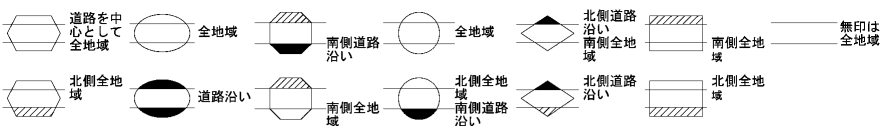

ビル街地区 高度商業地区 繁華街地区 普通商業・併用住宅地区 中小工場地区 大工場地区 普通住宅地区

記号	借地権割合	記号	借地権割合
A	90%	E	50%
B	80%	F	40%
C	70%	G	30%
D	60%		

春日井市 (小牧署) 30 77119

30 77119