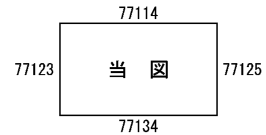

ビル街地区 高度商業地区 繁華街地区 普通商業・併用住宅地区 中小工場地区 大工場地区 普通住宅地区

記号	借地権割合	記号	借地権割合
A	90%	E	50%
B	80%	F	40%
C	70%	G	30%
D	60%		

春日井市 (小牧署)

30 77124

30 77124