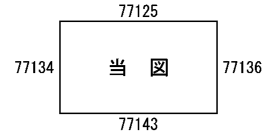

30
77135

ビル街地区 高度商業地区 繁華街地区 普通商業・併用住宅地区 中小工場地区 大工場地区 普通住宅地区

記号	借地権割合	記号	借地権割合
A	90%	E	50%
B	80%	F	40%
C	70%	G	30%
D	60%		

春日井市 (小牧署) 30
77135