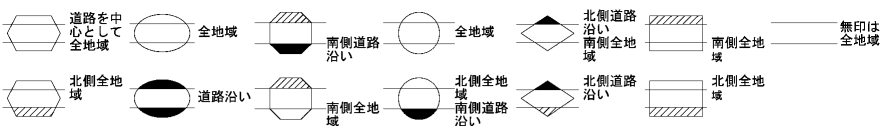

ビル街地区 高度商業地区 繁華街地区 普通商業・併用住宅地区 中小工場地区 大工場地区 普通住宅地区

記号	借地権割合	記号	借地権割合
A	90%	E	50%
B	80%	F	40%
C	70%	G	30%
D	60%		

春日井市
(小牧署)

30
77142