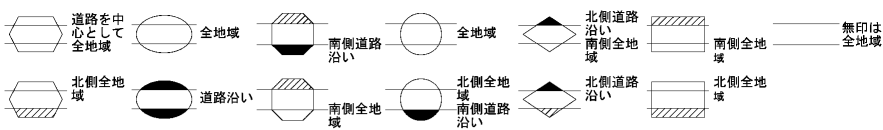

ビル街地区 高度商業地区 繁華街地区 普通商業・併用住宅地区 中小工場地区 大工場地区 普通住宅地区

記号	借地権割合	記号	借地権割合
A	90%	E	50%
B	80%	F	40%
C	70%	G	30%
D	60%		

77144
当 図
77151

春日井市
(小牧署)

30
77152