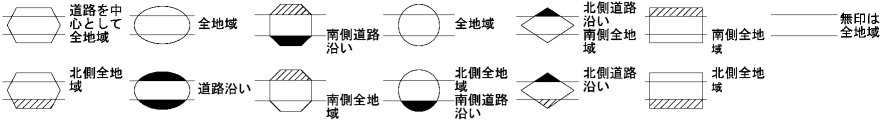

ビル街地区 高度商業地区 繁華街地区 普通商業・併用住宅地区 中小工場地区 大工場地区 普通住宅地区

記号	借地割合	記号	借地割合
A	90%	E	50%
B	80%	F	40%
C	70%	G	30%
D	60%		

犬山市  
扶桑町  
(小牧署)

30  
77322