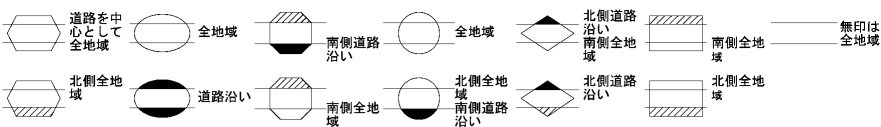

ビル街地区 高度商業地区 繁華街地区 普通商業・併用住宅地区 中小工場地区 大工場地区 普通住宅地区

記号	借地権割合	記号	借地権割合
A	90%	E	50%
B	80%	F	40%
C	70%	G	30%
D	60%		

犬山市
扶桑町
(小牧署)

30
77323