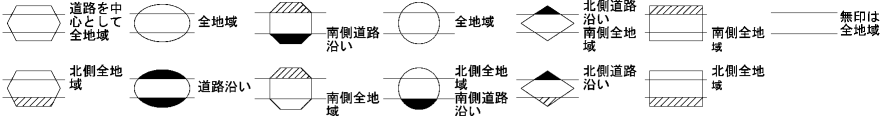

ビル街地区 高度商業地区 繁華街地区 普通商業・併用住宅地区 中小工場地区 大工場地区 普通住宅地区

記号	借地権割合	記号	借地権割合
A	90%	E	50%
B	80%	F	40%
C	70%	G	30%
D	60%		

犬山市  
扶桑町  
(小牧署)

30  
77325