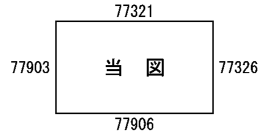

ビル街地区 高度商業地区 繁華街地区 普通商業・併用住宅地区 中小工場地区 大工場地区 普通住宅地区

記号	借地権割合	記号	借地権割合
A	90%	E	50%
B	80%	F	40%
C	70%	G	30%
D	60%		

犬山市  
扶桑町  
(小牧署)

30  
77325