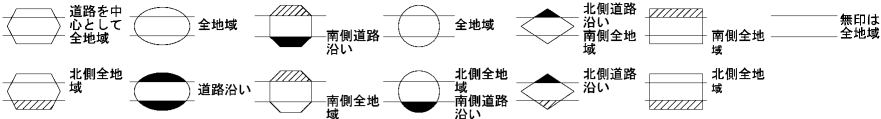

ビル街地区 高度商業地区 繁華街地区 普通商業・併用住宅地区 中小工場地区 大工場地区 普通住宅地区

記号	借地権割合	記号	借地権割合
A	90%	E	50%
B	80%	F	40%
C	70%	G	30%
D	60%		

犬山市
扶桑町
(小牧署)

30
77326