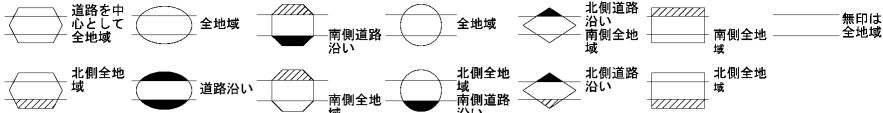

ビル街地区 高度商業地区 繁華街地区 普通商業・併用住宅地区 中小工場地区 大工場地区 普通住宅地区

記号	借地権割合	記号	借地権割合
A	90%	E	50%
B	80%	F	40%
C	70%	G	30%
D	60%		

江南市
(小牧署)

30
77407

30
77407