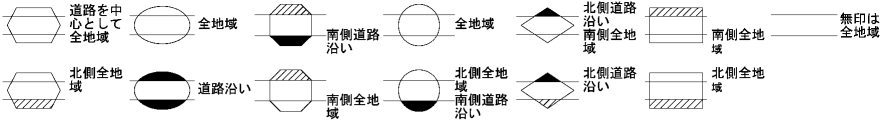

ビル街地区 高度商業地区 繁華街地区 普通商業・併用住宅地区 中小工場地区 大工場地区 普通住宅地区

記号	借地権割合	記号	借地権割合
A	90%	E	50%
B	80%	F	40%
C	70%	G	30%
D	60%		

江南市
(小牧署)

30
77411