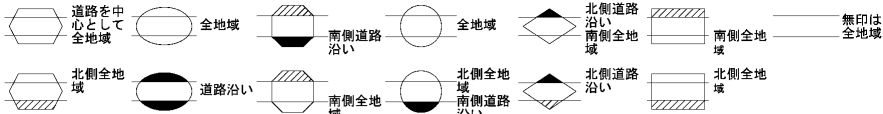

ビル街地区 高度商業地区 繁華街地区 普通商業・併用住宅地区 中小工場地区 大工場地区 普通住宅地区

記号	借地権割合	記号	借地権割合
A	90%	E	50%
B	80%	F	40%
C	70%	G	30%
D	60%		

江南市
(小牧署)

30
77430