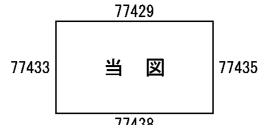

ビル街地区 高度商業地区 繁華街地区 普通商業・併用住宅地区 中小工場地区 大工場地区 普通住宅地区

記号	借地権割合	記号	借地権割合
A	90%	E	50%
B	80%	F	40%
C	70%	G	30%
D	60%		

江南市
(小牧署)

30
77434