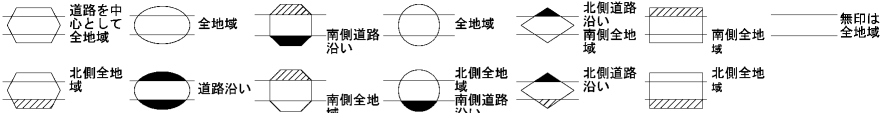

ビル街地区 高度商業地区 繁華街地区 普通商業・併用住宅地区 中小工場地区 大工場地区 普通住宅地区

記号	借地権割合	記号	借地権割合
A	90%	E	50%
B	80%	F	40%
C	70%	G	30%
D	60%		

江南市
(小牧署)

30
77434