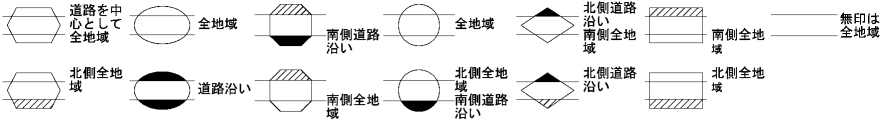

ビル街地区 高度商業地区 繁華街地区 普通商業・併用住宅地区 中小工場地区 大工場地区 普通住宅地区

記号	借地権割合	記号	借地権割合
A	90%	E	50%
B	80%	F	40%
C	70%	G	30%
D	60%		

77440

77442

当図

77445

江南市  
(小牧署)

30  
77443