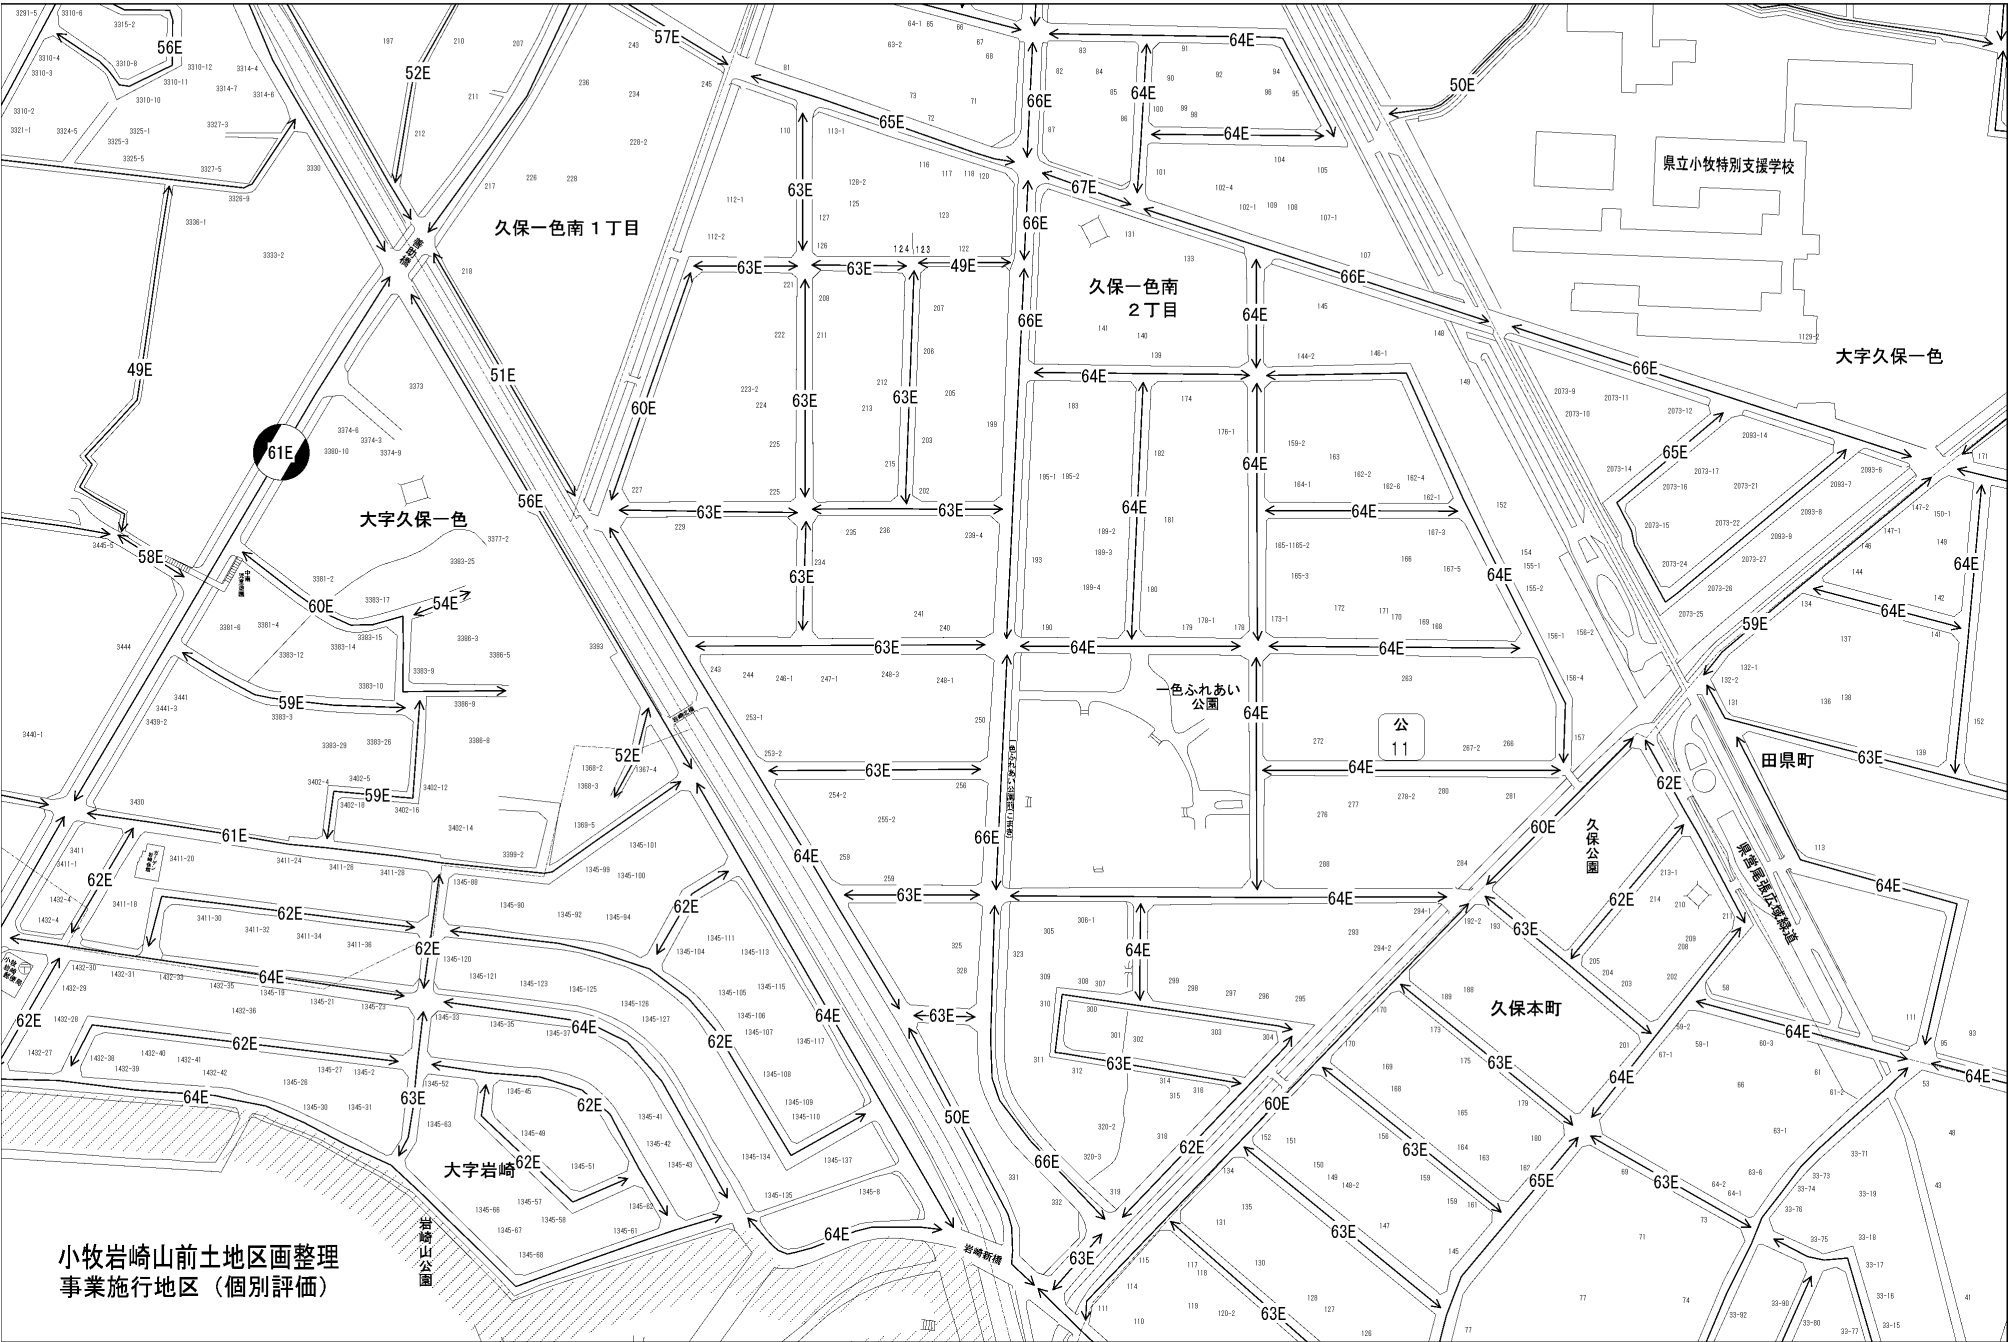

記号	借地権割合	記号	借地権割合
A	90%	E	50%
B	80%	F	40%
C	70%	G	30%
D	60%		

小牧市
(小牧署)

小牧岩崎山前土地区画整理
事業施行地区(個別評価)

岩崎山公園