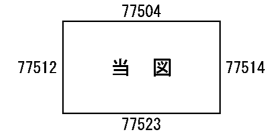

30  
77513

ビル街地区 高度商業地区 繁華街地区 普通商業・併用住宅地区 中小工場地区 大工場地区 普通住宅地区

記号	借地権割合	記号	借地権割合
A	90%	E	50%
B	80%	F	40%
C	70%	G	30%
D	60%		

小牧市  
(小牧署)

30  
77513