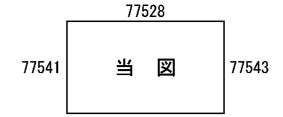

ビル街地区 高度商業地区 繁華街地区 普通商業・併用住宅地区 中小工場地区 大工場地区 普通住宅地区

記号	借地権割合	記号	借地権割合
A	90%	E	50%
B	80%	F	40%
C	70%	G	30%
D	60%		

小牧市
(小牧署)

30
77542