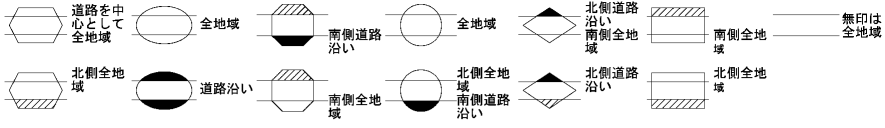

30
77543

ビル街地区 高度商業地区 繁華街地区 普通商業・併用住宅地区 中小工場地区 大工場地区 普通住宅地区

記号	借地権割合	記号	借地権割合
A	90%	E	50%
B	80%	F	40%
C	70%	G	30%
D	60%		

小牧市 (小牧署)

30
77543