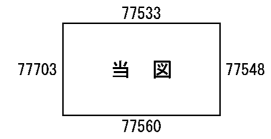

30
77547

ビル街地区 高度商業地区 繁華街地区 普通商業・併用住宅地区 中小工場地区 大工場地区 普通住宅地区

記号	借地権割合	記号	借地権割合
A	90%	E	50%
B	80%	F	40%
C	70%	G	30%
D	60%		

小牧市
(小牧署)

30
77547