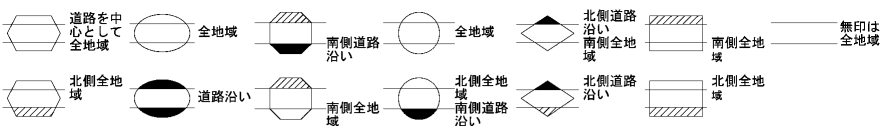

ビル街地区 高度商業地区 繁華街地区 普通商業・併用住宅地区 中小工場地区 大工場地区 普通住宅地区

記号	借地権割合	記号	借地権割合
A	90%	E	50%
B	80%	F	40%
C	70%	G	30%
D	60%		

小牧市
(小牧署)

30
77559

30
77559