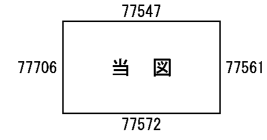

30
77560

ビル街地区 高度商業地区 繁華街地区 普通商業・併用住宅地区 中小工場地区 大工場地区 普通住宅地区

記号	借地権割合	記号	借地権割合
A	90%	E	50%
B	80%	F	40%
C	70%	G	30%
D	60%		

小牧市
岩倉市
(小牧署)

30
77560