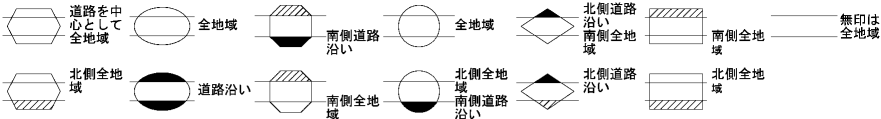

ビル街地区 高度商業地区 繁華街地区 普通商業・併用住宅地区 中小工場地区 大工場地区 普通住宅地区

記号	借地権割合	記号	借地権割合
A	90%	E	50%
B	80%	F	40%
C	70%	G	30%
D	60%		

小牧市 (小牧署) 30 77561

30 77561