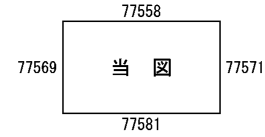

ビル街地区 高度商業地区 繁華街地区 普通商業・併用住宅地区 中小工場地区 大工場地区 普通住宅地区

記号	借地権割合	記号	借地権割合
A	90%	E	50%
B	80%	F	40%
C	70%	G	30%
D	60%		

小牧市
(小牧署)

30
77570