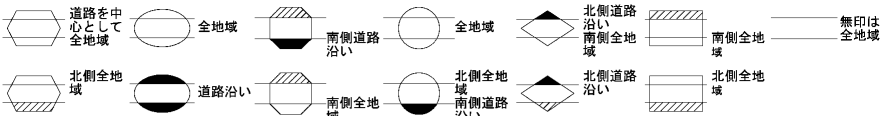

ビル街地区 高度商業地区 繁華街地区 普通商業・併用住宅地区 中小工場地区 大工場地区 普通住宅地区

記号	借地権割合	記号	借地権割合
A	90%	E	50%
B	80%	F	40%
C	70%	G	30%
D	60%		

小牧市  
(小牧署)

30  
77578