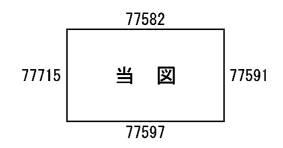

30
77590

ビル街地区 高度商業地区 繁華街地区 普通商業・併用住宅地区 中小工場地区 大工場地区 普通住宅地区

記号	借地権割合	記号	借地権割合
A	90%	E	50%
B	80%	F	40%
C	70%	G	30%
D	60%		

小牧市
岩倉市
(小牧署) 30
77590