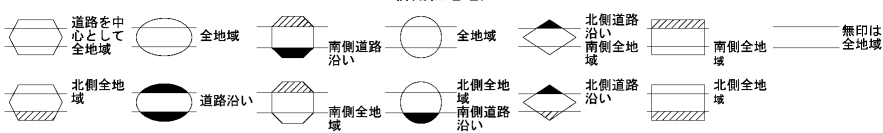

30  
77592

ビル街地区 高度商業地区 繁華街地区 普通商業・併用住宅地区 中小工場地区 大工場地区 普通住宅地区

記号	借地権割合	記号	借地権割合
A	90%	E	50%
B	80%	F	40%
C	70%	G	30%
D	60%		

小牧市  
(小牧署)

30  
77592