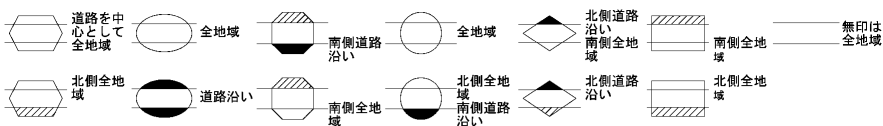

ビル街地区 高度商業地区 繁華街地区 普通商業・併用住宅地区 中小工場地区 大工場地区 普通住宅地区

記号	借地権割合	記号	借地権割合
A	90%	E	50%
B	80%	F	40%
C	70%	G	30%
D	60%		

小牧市
(小牧署)

30
77594

30
77594

中島スポーツ広場

30
77594

大字北外山