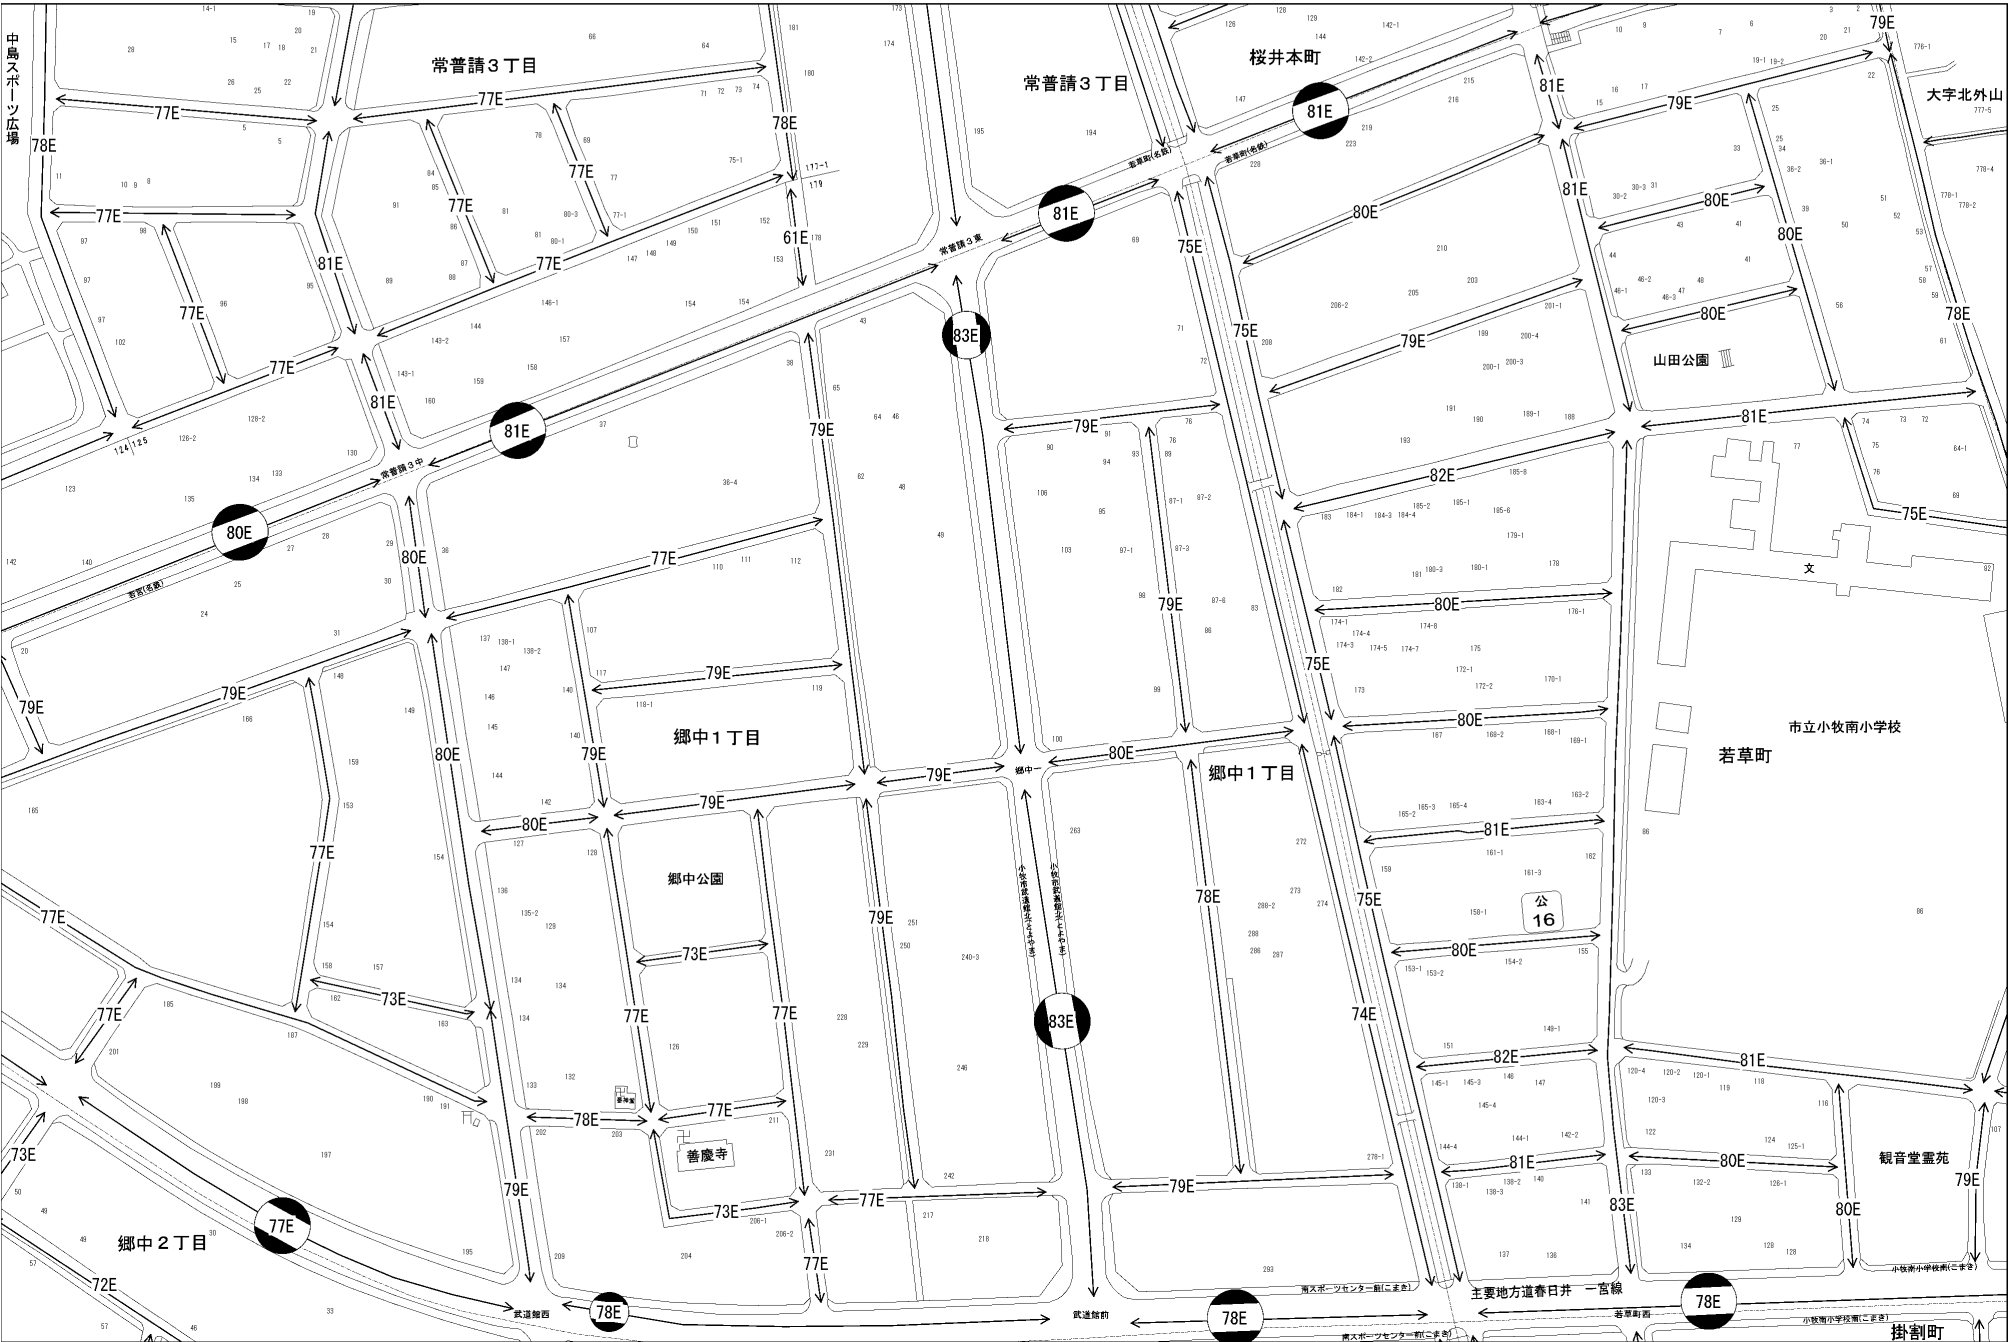

ビル街地区 高度商業地区 繁華街地区 普通商業・併用住宅地区 中小工場地区 大工場地区 普通住宅地区

記号	借地権割合	記号	借地権割合
A	90%	E	50%
B	80%	F	40%
C	70%	G	30%
D	60%		

小牧市
(小牧署)

30
77594

30
77594

中島スポーツ広場

30
77594

大字北外山

掛割町