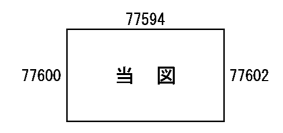

30  
77601

ビル街地区 高度商業地区 繁華街地区 普通商業・併用住宅地区 中小工場地区 大工場地区 普通住宅地区

記号	借地権割合	記号	借地権割合
A	90%	E	50%
B	80%	F	40%
C	70%	G	30%
D	60%		

小牧市 (小牧署) 30  
77601