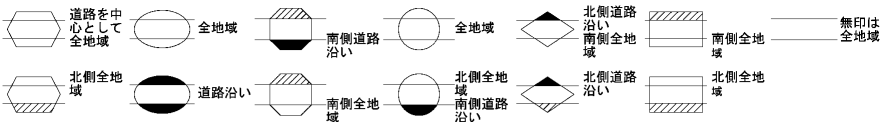

ビル街地区 高度商業地区 繁華街地区 普通商業・併用住宅地区 中小工場地区 大工場地区 普通住宅地区

記号	借地権割合	記号	借地権割合
A	90%	E	50%
B	80%	F	40%
C	70%	G	30%
D	60%		

岩倉市
(小牧署)

30
77716

30
77716