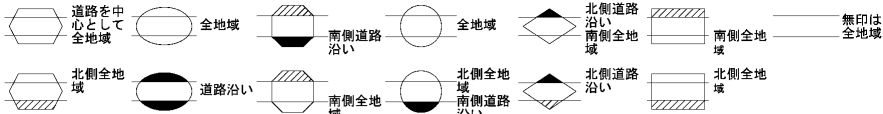

ビル街地区 高度商業地区 繁華街地区 普通商業・併用住宅地区 中小工場地区 大工場地区 普通住宅地区

記号	借地権割合	記号	借地権割合
A	90%	E	50%
B	80%	F	40%
C	70%	G	30%
D	60%		

77609
77723 当 図

岩倉市
(小牧署)

30
77724