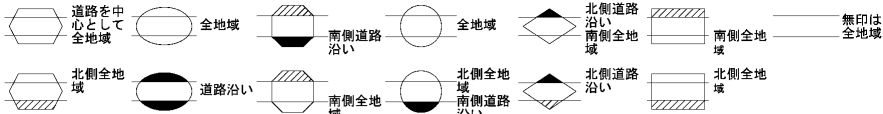

ビル街地区 高度商業地区 繁華街地区 普通商業・併用住宅地区 中小工場地区 大工場地区 普通住宅地区

記号	借地権割合	記号	借地権割合
A	90%	E	50%
B	80%	F	40%
C	70%	G	30%
D	60%		

大口町  
(小牧署)

30  
77813