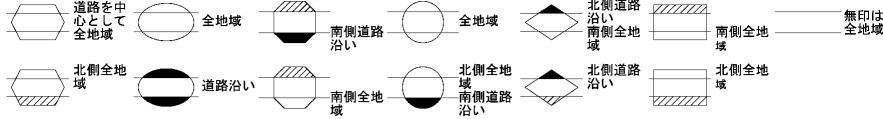

ビル街地区 高度商業地区 繁華街地区 普通商業・併用住宅地区 中小工場地区 大工場地区 普通住宅地区

記号	借地割合	記号	借地割合
A	90%	E	50%
B	80%	F	40%
C	70%	G	30%
D	60%		

扶桑町
(小牧署)

30
77912

30
77912